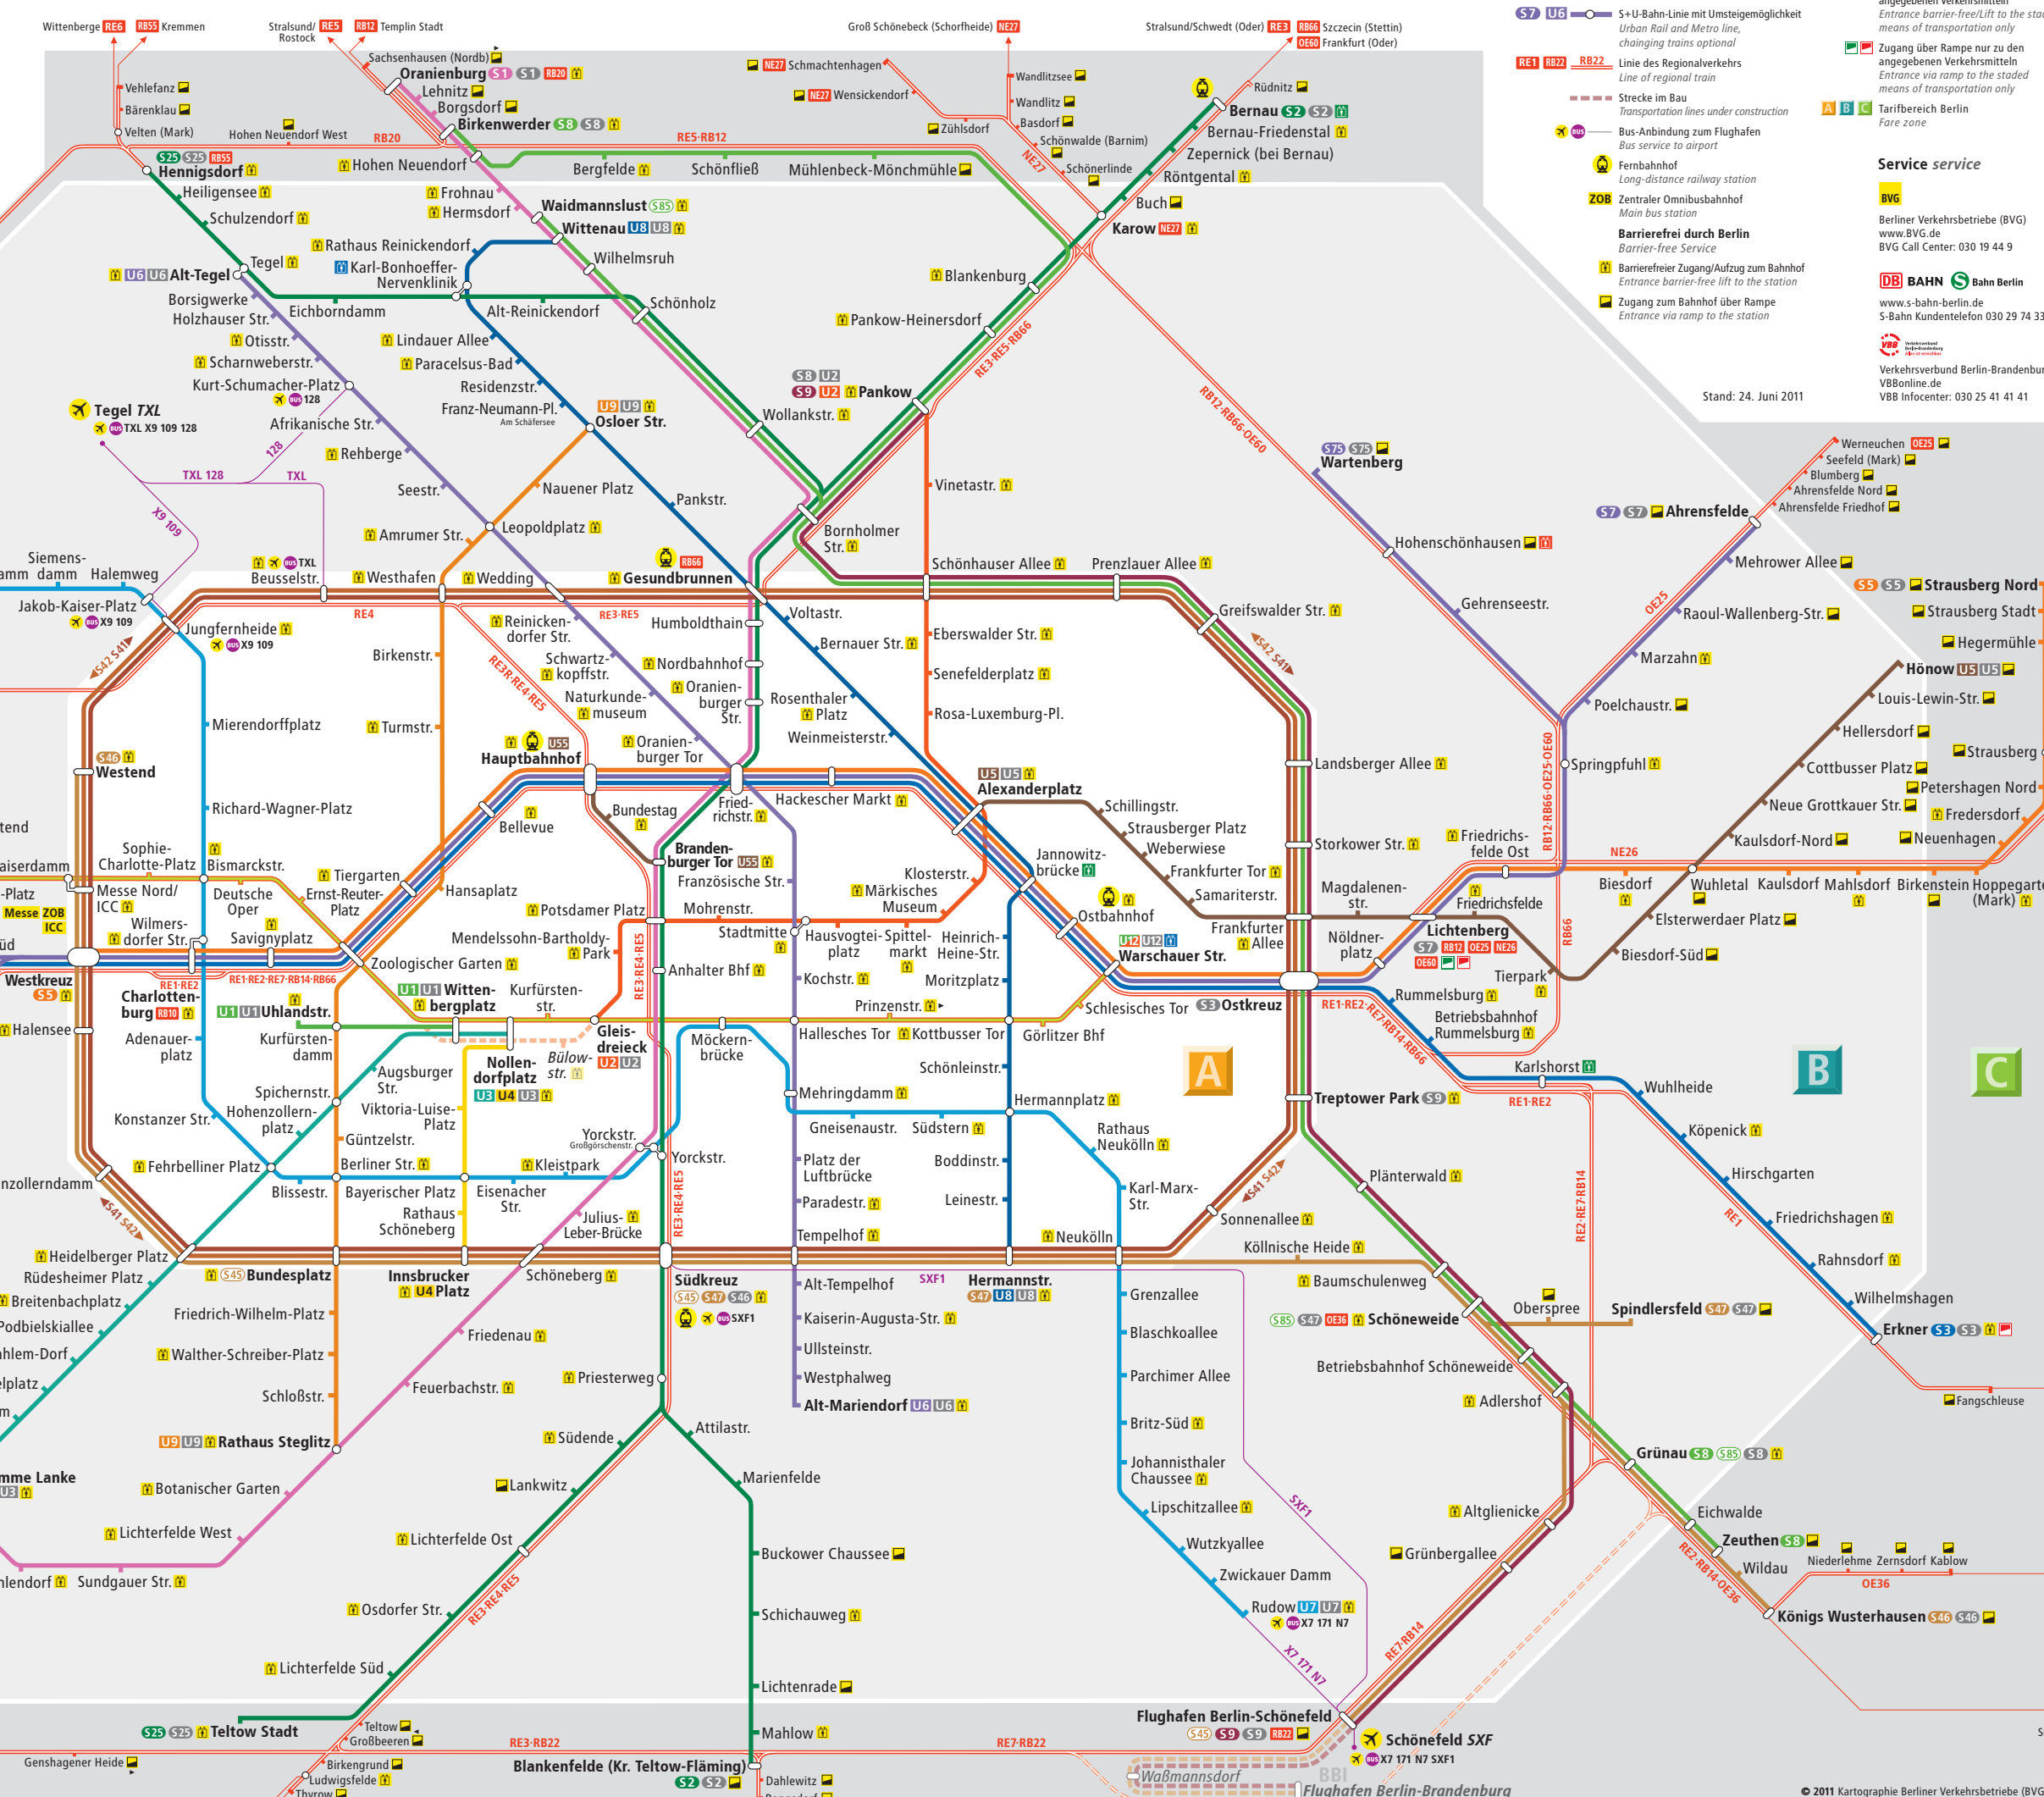

S U Bahn Berlin Linienetz Routemap

- **S1** Wannsee ↔ Oranienburg
- **S2** Blankenfelde ↔ Bärnau
- **S25** Teltow Stadt ↔ Hennigsdorf
- **S3** Erkner ↔ Ostkreuz
- **S41** Ring im Uhrzeigersinn
- **S42** Ring gegen Uhrzeigersinn
- **S45** Flughafen Berlin-Schönefeld ↔ Südkreuz (nur Mo-Fr) (only Mon-Fri)
- **S46** Königs Wusterhausen ↔ Westend
- **S47** Spindlersfeld ↔ Hermannstr. (↔ Südkreuz)
- **S5** Strausberg Nord ↔ Westkreuz
- **S5** Strausberg Nord ↔ Potsdam Hbf
- **S7** Ahrensfelde ↔ Potsdam Hbf
- **S75** Ahrensfelde ↔ Lichtenberg
- **S8** Wartenberg ↔ Spandau
- **S8** (Zeuthen ↔) Grünau ↔ Birkenwerder
- **S8** Grünau ↔ Pankow (↔ Birkenwerder)
- **S85** (Grünau ↔) Schöneeweide ↔ Waidmannslust (nur Mo-Fr) (only Mon-Fri)
- **S9** Flughafen Berlin-Schönefeld ↔ Pankow
- **S9** Flughafen Berlin-Schönefeld ↔ Treptower Park

- **U1** Wittenbergplatz ↔ Uhlandstraße
- **U12** Ruhleben ↔ Warschauer Straße
- **U2** Pankow ↔ Gleisdreieck
- **U3** Nollendorfplatz ↔ Krumme Lanke
- **U4** Nollendorfplatz ↔ Innsbrucker Platz
- **U5** Hönow ↔ Alexanderplatz
- **U55** Brandenburger Tor ↔ Hauptbahnhof
- **U6** Alt-Tegel ↔ Alt-Mariendorf
- **U7** Rathaus Spandau ↔ Rudow
- **U8** Wittenau ↔ Hermannstraße
- **U9** Osloer Straße ↔ Rathaus Steglitz

S+U-Bahn-Nachtverkehr
nur Fr/Sa ca. 0:30-5:30 Uhr
Sa/So und vor Feiertagen ca. 0:30-7:00 Uhr

S+U-Bahn nighttime traffic
Fri/Sat ca. 0:30 am-5:30 am
Sat/Sun and prior to holidays
ca. 0:30 am-7:00 am

Legende Legend

- **S+U-Bahn-Linie** mit Umsteigemöglichkeit
  Urban Rail and Metro line, changing trains optional
- **RE1 RB22 RB22** Linie des Regionalverkehrs
  Line of regional train
- **---** Strecke im Bau
  Transportation lines under construction
- **✈** Bus-Anbindung zum Flughafen
  Bus service to airport
- **🚆** Fernbahnhof
  Long-distance railway station
- **ZOB** Zentraler Omnibusbahnhof
  Main bus station
- **♿** Barrierefrei durch Berlin
  Barrier-free Service
- **♿** Barrierefreier Zugang/Aufzug zum Bahnhof
  Entrance barrier-free lift to the station
- **♿** Zugang zum Bahnhof über Rampe
  Entrance via ramp to the station

Stand: 24. Juni 2011

Service service

BVG
Berliner Verkehrsbetriebe (BVG)
www.BVG.de
BVG Call Center: 030 19 44 9

DB BAHN S Bahn Berlin
www.s-bahn-berlin.de
S-Bahn Kundentelefon 030 29 74 33 33

Verkehrsverbund Berlin-Brandenburg
VBBonline.de
VBB Infocenter: 030 25 41 41 41